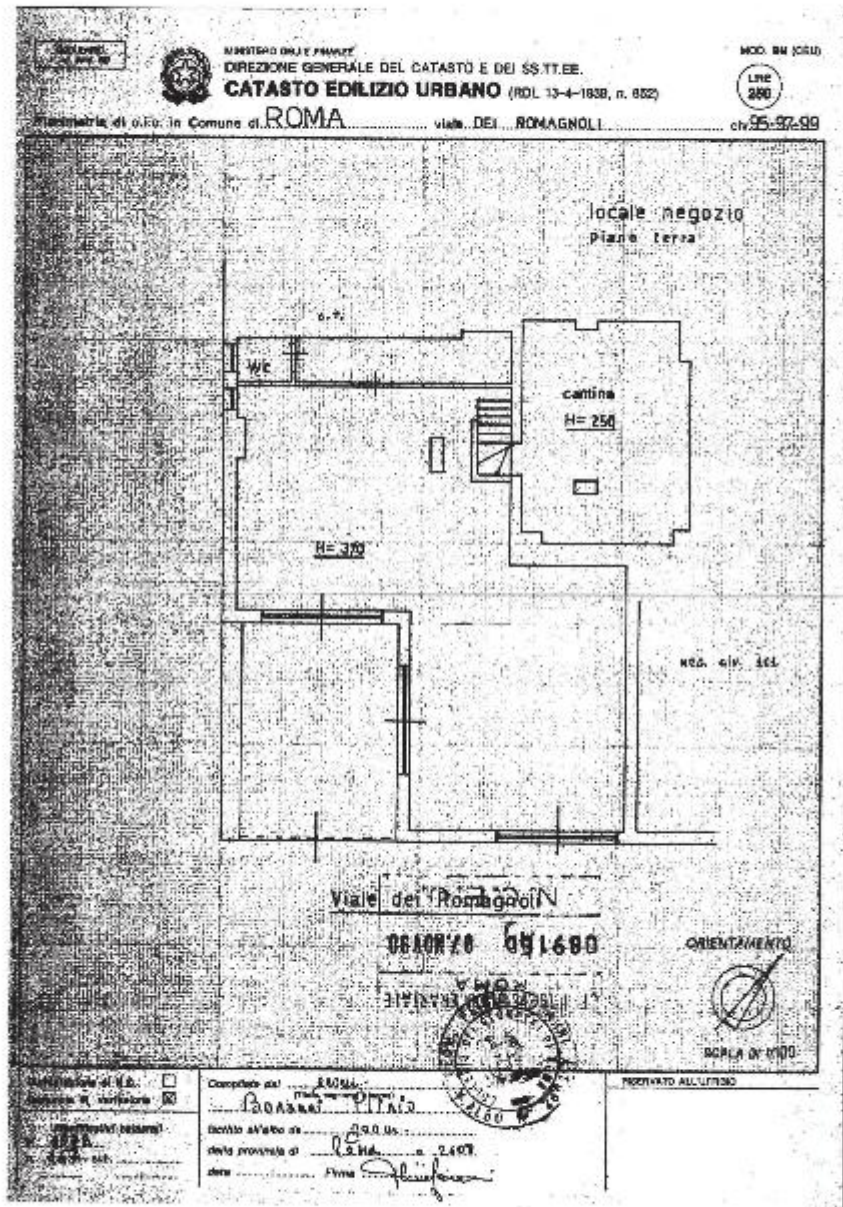

Documentazione fotografica

Dati catastali

Provincia: ROMA

Comune: Ostia Lido

Catasto: fabbricati

Sez.: - Foglio: **1069** Mappale: **167** Sub: **1** Cat: **C/1** Classe **7** Con. **72 mq** sup. cat. **99 mq** Rendita **1.639,85**

Rif. 3001080

Data pratica: 07/11/1990 - Data: 04/09/2014 - n. T235197 - Richiedente: P222VNR531M04A15917

Catasto Edilizio Urbano - Comune di ROMA (1990) - Foglio 1079 - Particelle: 81 - Subalterno: 1 -
 VIALE DEI ROMAGNOLI 184 piano: 1 livello: A

Data pratica: 07/11/1990 - Data: 04/09/2014 - n. T235197 - Richiedente: P222VNR531M04A15917
 Foglio 1079 - 1 - Fogliato di esportazione: A/2104297 - Formato stampa catastica: A3(207x430)
 Ultima planimetria in an.