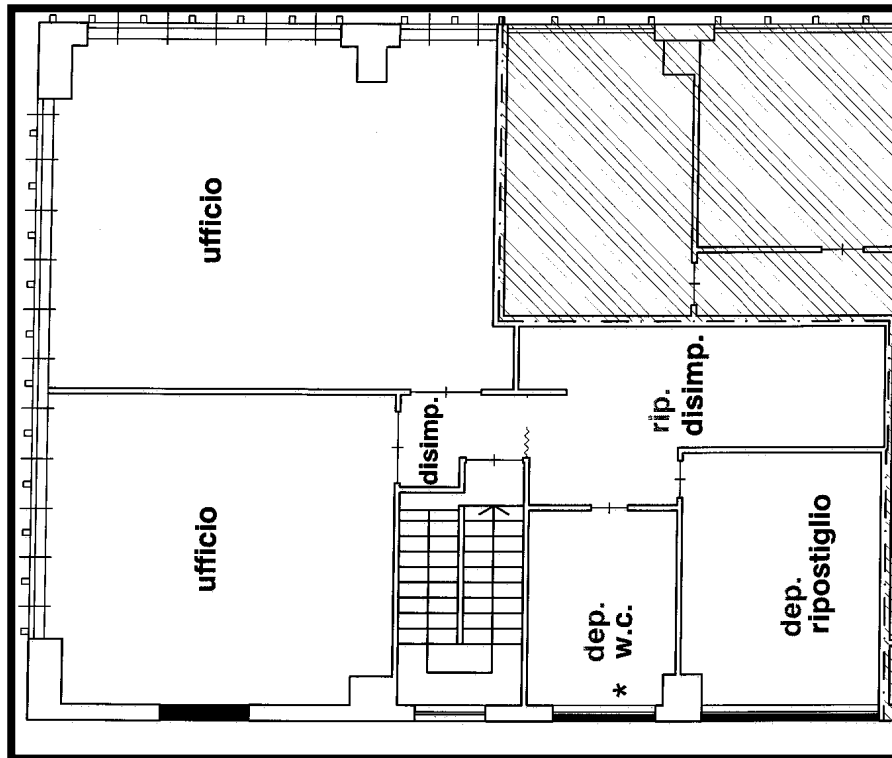

PROPRIETA': BIELLA LEASING

IMMOBILE SITO in Bruino (TO) Via Meucci n .25

Il locale di mq 172,50 è facilmente raggiungibile da Torino tramite la tangenziale da cui dista pochi chilometri .

E' posto al primo piano di un fabbricato industriale , ben luminoso.